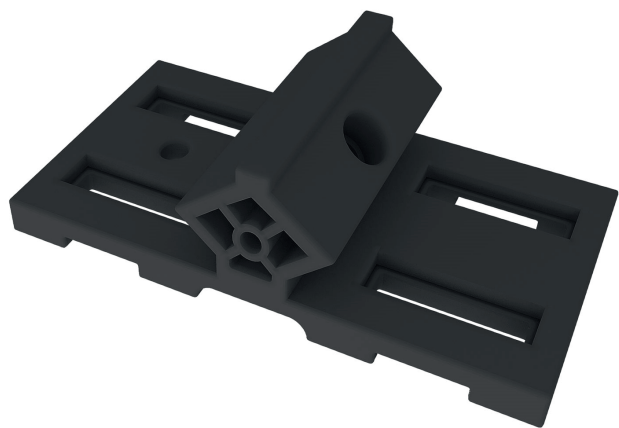

Jednotná dilatace mezi terasovými prkny, cirkulace vzduchu a rychlá pokládka – nový klip pro terasy REAL DECK!

 **Real DECK®**

## CLIP2\*

Clip 2\* má vytvořený design tak, aby dokonale zapadl mezi 2 terasové dílce. Tato jedinečná konstrukce umožňuje připojení terasových prken bez viditelných hlav šroubů a zároveň konstrukce clipu působí jako distanční prostředek.

Tím je podpořena cirkulace vzduchu pod terasou a dřevo je tak chráněno i ze spodní strany vůči nadměrnému nasákání vody, což výrazně eliminuje tvorbu plísní.

Clip je nadimenzován tak, aby byla zaručena jednotná dilatace mezi terasovými prkny. Vyrobeno ze speciálního materiálu z tvrzeného PVC, který zaručuje odolnost vůči veškerým povětrnostním vlivům. Clip 2\* poskytuje snadnou a rychlou instalaci.